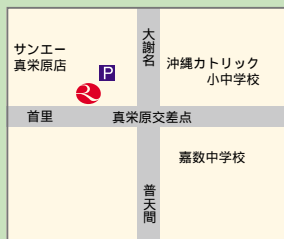

まえはらしてん
真栄原支店
〒901-2215 宜野湾市真栄原2-3-1
☎(098)897-2872(代)