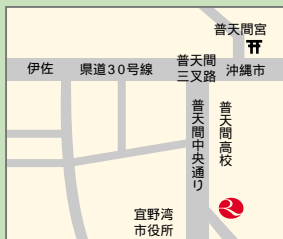

📍は店舗所在地 🌐は外国為替取扱店 💵は外貨両替取扱店 🏠は貸金庫設置店

浦添市 (6カ店)

うらそえしてん  
浦添支店 🌐  
〒901-2127 浦添市字屋富祖3-33-1  
☎(098)879-1511(代)

うちましてん  
内間支店 💵  
〒901-2126 浦添市字宮城5-2-1  
☎(098)879-2003(代)

ぐくましてん  
城間支店 🌐  
〒901-2133 浦添市城間2-5-2-101  
☎(098)878-3121(代)

あはちゃしてん  
安波茶支店 💵  
〒901-2114 浦添市字安波茶2-18-1  
☎(098)878-1031(代)

宜野湾市 (4カ店)

おしじやなしてん  
大謝名支店 🌐  
〒901-2225 宜野湾市大謝名1-2-3  
☎(098)897-5101(代)

ぎのわんしてん  
宜野湾支店 🌐  
〒901-2211 宜野湾市字宜野湾1-5-3  
☎(098)893-2231(代)

まきみなとしてん  
牧港支店 🌐  
〒901-2131 浦添市牧港1-10-1  
☎(098)877-0114(代)

しょうぎょうだんちしてん  
商業団地支店 🌐  
〒901-2123 浦添市西洲2-6-6  
☎(098)876-2355(代)

ふてんましてん  
普天間支店 🌐  
〒901-2202 宜野湾市普天間1-9-1  
☎(098)892-1141(代)

まえはらしてん  
真栄原支店  
〒901-2215 宜野湾市真栄原2-3-1  
☎(098)897-2872(代)

ござしてん  
コザ支店 🌐  
〒904-0004 沖縄市中央1-1-10  
☎(098)938-8811(代)