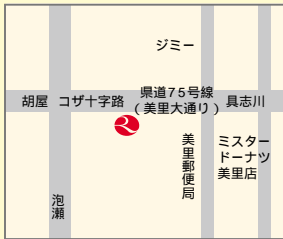

沖縄市 (5カ店)

ごしじゅうじろしてん
コザ十字路支店 💵
〒904-2153 沖縄市字美里777-1
☎(098)939-1144(代)