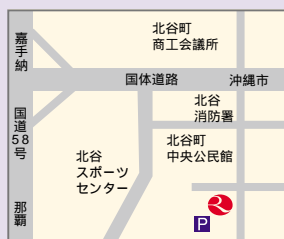

おきなわしやくしよないしゅつしよ  
沖縄市役所内出張所 💵  
〒904-0014 沖縄市字仲宗根26-1  
☎(098)937-1071(代)

沖縄市 (5カ店)

ごしじゅうじろしてん  
コザ十字路支店 💵  
〒904-2153 沖縄市字美里777-1  
☎(098)939-1144(代)

もろみしてん  
諸見支店 🌐  
〒904-0032 沖縄市諸見里3-1-9  
☎(098)932-8181(代)

あわせしてん  
泡瀬支店 🌐  
〒904-2171 沖縄市高原683-73  
☎(098)938-5560(代)

にしはらしてん  
西原支店 🌐  
〒903-0102 西原町字嘉手刃76-2  
☎(098)945-4006(代)

中・北部 (15カ店)

さかたしてん  
坂田支店  
〒903-0117 西原町字翁長498-12  
☎(098)945-9445(代)

やけなしてん  
屋慶名支店  
〒904-2304 与那城町字屋慶名1131-3  
☎(098)978-3333(代)

ちやんしてん  
北谷支店 🌐  
〒904-0103 北谷町字桑江614-4  
☎(098)936-3141(代)

きたなかぐくしてん  
北中城支店 💵  
〒901-2311 北中城村字喜舎場267-1  
☎(098)935-3501(代)

📍 は店舗所在地 🌐 は外国為替取扱店 💰 は外貨両替取扱店 🏠 は貸金庫設置店

かでなしてん  
嘉手納支店 💰  
〒904-0203 嘉手納町字嘉手納45-1  
☎(098)956-1122(代)