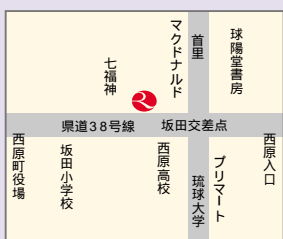

おきなわしやくしよないしゅつしよ  
沖縄市役所内出張所 💵  
〒904-0014 沖縄市字仲宗根26-1  
☎(098)937-1071(代)

沖縄市 (5カ店)

ごしじゅうじろしてん  
コザ十字路支店 💵  
〒904-2153 沖縄市字美里777-1  
☎(098)939-1144(代)

もろみしてん  
諸見支店 🌐  
〒904-0032 沖縄市諸見里3-1-9  
☎(098)932-8181(代)

あわせしてん  
泡瀬支店 🌐  
〒904-2171 沖縄市高原683-73  
☎(098)938-5560(代)

にしはらしてん  
西原支店 🌐  
〒903-0102 西原町字嘉手刃76-2  
☎(098)945-4006(代)

中・北部 (15カ店)

さかたしてん  
坂田支店  
〒903-0117 西原町字翁長498-12  
☎(098)945-9445(代)

やけなしてん  
屋慶名支店  
〒904-2304 与那城町字屋慶名1131-3  
☎(098)978-3333(代)