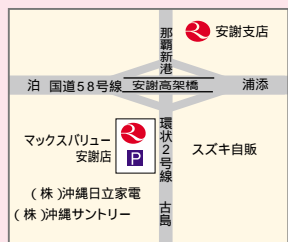

📍 は店舗所在地 🌐 は外国為替取扱店 💰 は外貨両替取扱店 🏦 は貸金庫設置店

だいでうしてん  
**大道支店** 🌐  
〒902-0066 那覇市字大道128-3  
☎(098)887-0171(代)

ふるじましてん  
**古島支店** 💰  
〒902-0061 那覇市字古島2-28-3  
☎(098)886-1217(代)

しゅりしてん  
**首里支店** 🌐  
〒903-0805 那覇市首里鳥堀町1-20  
☎(098)886-1125(代)

いしみなしてん  
**石嶺支店** 💰 🏦  
〒903-0804 那覇市首里石嶺町4-4-4  
☎(098)886-2211(代)

あじゃしてん  
**安謝支店** 🌐  
〒900-0002 那覇市曙3-2-1  
☎(098)861-2011(代)

あじゃいちばしゅつちようしょ  
**安謝市場出張所**  
〒900-0003 那覇市安謝248-9  
☎(098)861-7116(代)