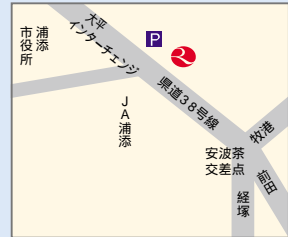

よなばるしてん  
**与那原支店** 🌐 🏦  
〒901-1303 与那原町字与那原3080  
☎(098)945-2213(代)

さしきしてん  
**佐敷支店**  
〒901-1414 佐敷町字津波古929-2  
☎(098)947-3825(代)

ちんだしてん  
**東風平支店**  
〒903-0821 東風平町字東風平429  
☎(098)998-6530(代)

にしざきてん  
**西崎支店** 🌐  
〒901-0305 糸満市西崎6-5-6  
☎(098)992-5858(代)

📍は店舗所在地 🌐は外国為替取扱店 💵は外貨両替取扱店 🏠は貸金庫設置店

浦添市 (6カ店)

うらそえしてん  
浦添支店 🌐  
〒901-2127 浦添市字屋富祖3-33-1  
☎(098)879-1511(代)

うちましてん  
内間支店 💵  
〒901-2126 浦添市字宮城5-2-1  
☎(098)879-2003(代)

ぐくましてん  
城間支店 🌐  
〒901-2133 浦添市城間2-5-2-101  
☎(098)878-3121(代)

あはちゃしてん  
安波茶支店 💵  
〒901-2114 浦添市字安波茶2-18-1  
☎(098)878-1031(代)

宜野湾市 (4カ店)

おしじやなしてん  
大謝名支店 🌐  
〒901-2225 宜野湾市大謝名1-2-3  
☎(098)897-5101(代)

ぎのわんしてん  
宜野湾支店 🌐  
〒901-2211 宜野湾市字宜野湾1-5-3  
☎(098)893-2231(代)

まきみなとしてん  
牧港支店 🌐  
〒901-2131 浦添市牧港1-10-1  
☎(098)877-0114(代)