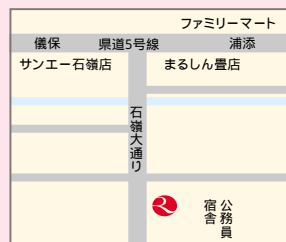

📍 は店舗所在地 🌐 は外国為替取扱店 💰 は外貨両替取扱店 🏦 は貸金庫設置店

だいでうしてん  
**大道支店** 🌐  
〒902-0066 那覇市字大道128-3  
☎(098)887-0171(代)

ふるじましてん  
**古島支店** 💰  
〒902-0061 那覇市字古島2-28-3  
☎(098)886-1217(代)

しゅりしてん  
**首里支店** 🌐  
〒903-0805 那覇市首里鳥堀町1-20  
☎(098)886-1125(代)