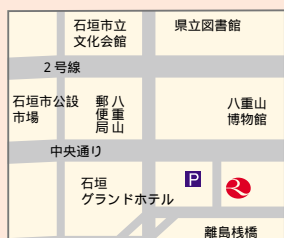

きんしてん  
金武支店 🌐  
〒904-1201 金武町字金武518  
☎(098)968-2125(代)

なごしてん  
名護支店 🌐  
〒905-0000 名護市大中1-11-1  
☎(0980)52-2816(代)

おおみやしてん  
大宮支店  
〒905-0015 名護市大南2-7-5  
☎(0980)52-0031(代)

県外・離島(4カ店)

くめじましてん  
久米島支店 💰  
〒901-3124 具志川村字仲泊1048  
☎(098)985-2012(代)

みやこしてん  
宮古支店 🌐  
〒906-0012 平良市字西里240-2  
☎(09807)2-2251(代)

もとぶしてん  
本部支店 💰  
〒905-0214 本部町字渡久地4  
☎(0980)47-2600(代)

なきじましてん  
今帰仁支店  
〒905-0401 今帰仁村字仲宗根264  
☎(0980)56-2301(代)

やえやましてん  
八重山支店 🌐  
〒907-0004 石垣市字登野城2-7  
☎(09808)2-6121(代)